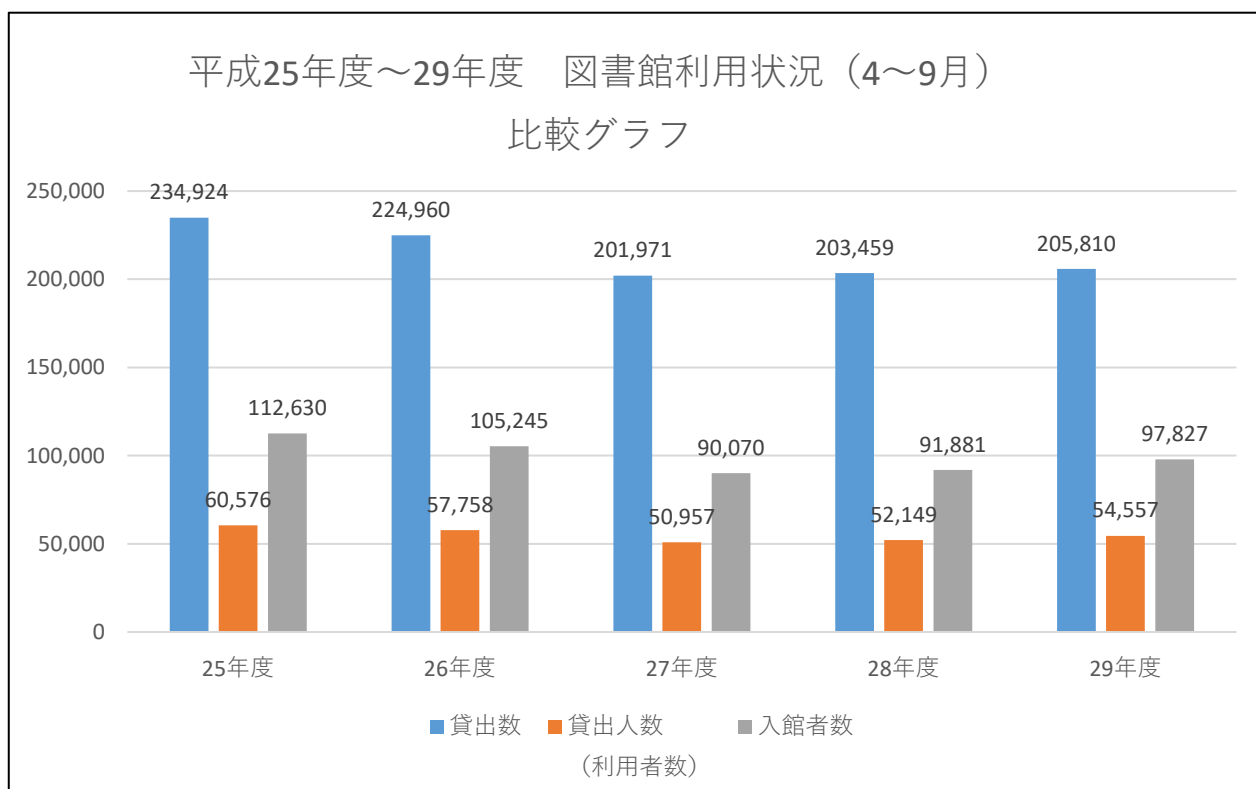

平成25年度～29年度図書館の利用状況（4月～9月）

年度	貸出数	貸出人数 (利用者数)	入館者数
25年度	234,924	60,576	112,630
26年度	224,960	57,758	105,245
27年度	201,971	50,957	90,070
28年度	203,459	52,149	91,881
29年度	205,810	54,557	97,827

年度	新規 登録者数
25年度	955
26年度	876
27年度	737
28年度	1,058
29年度	992